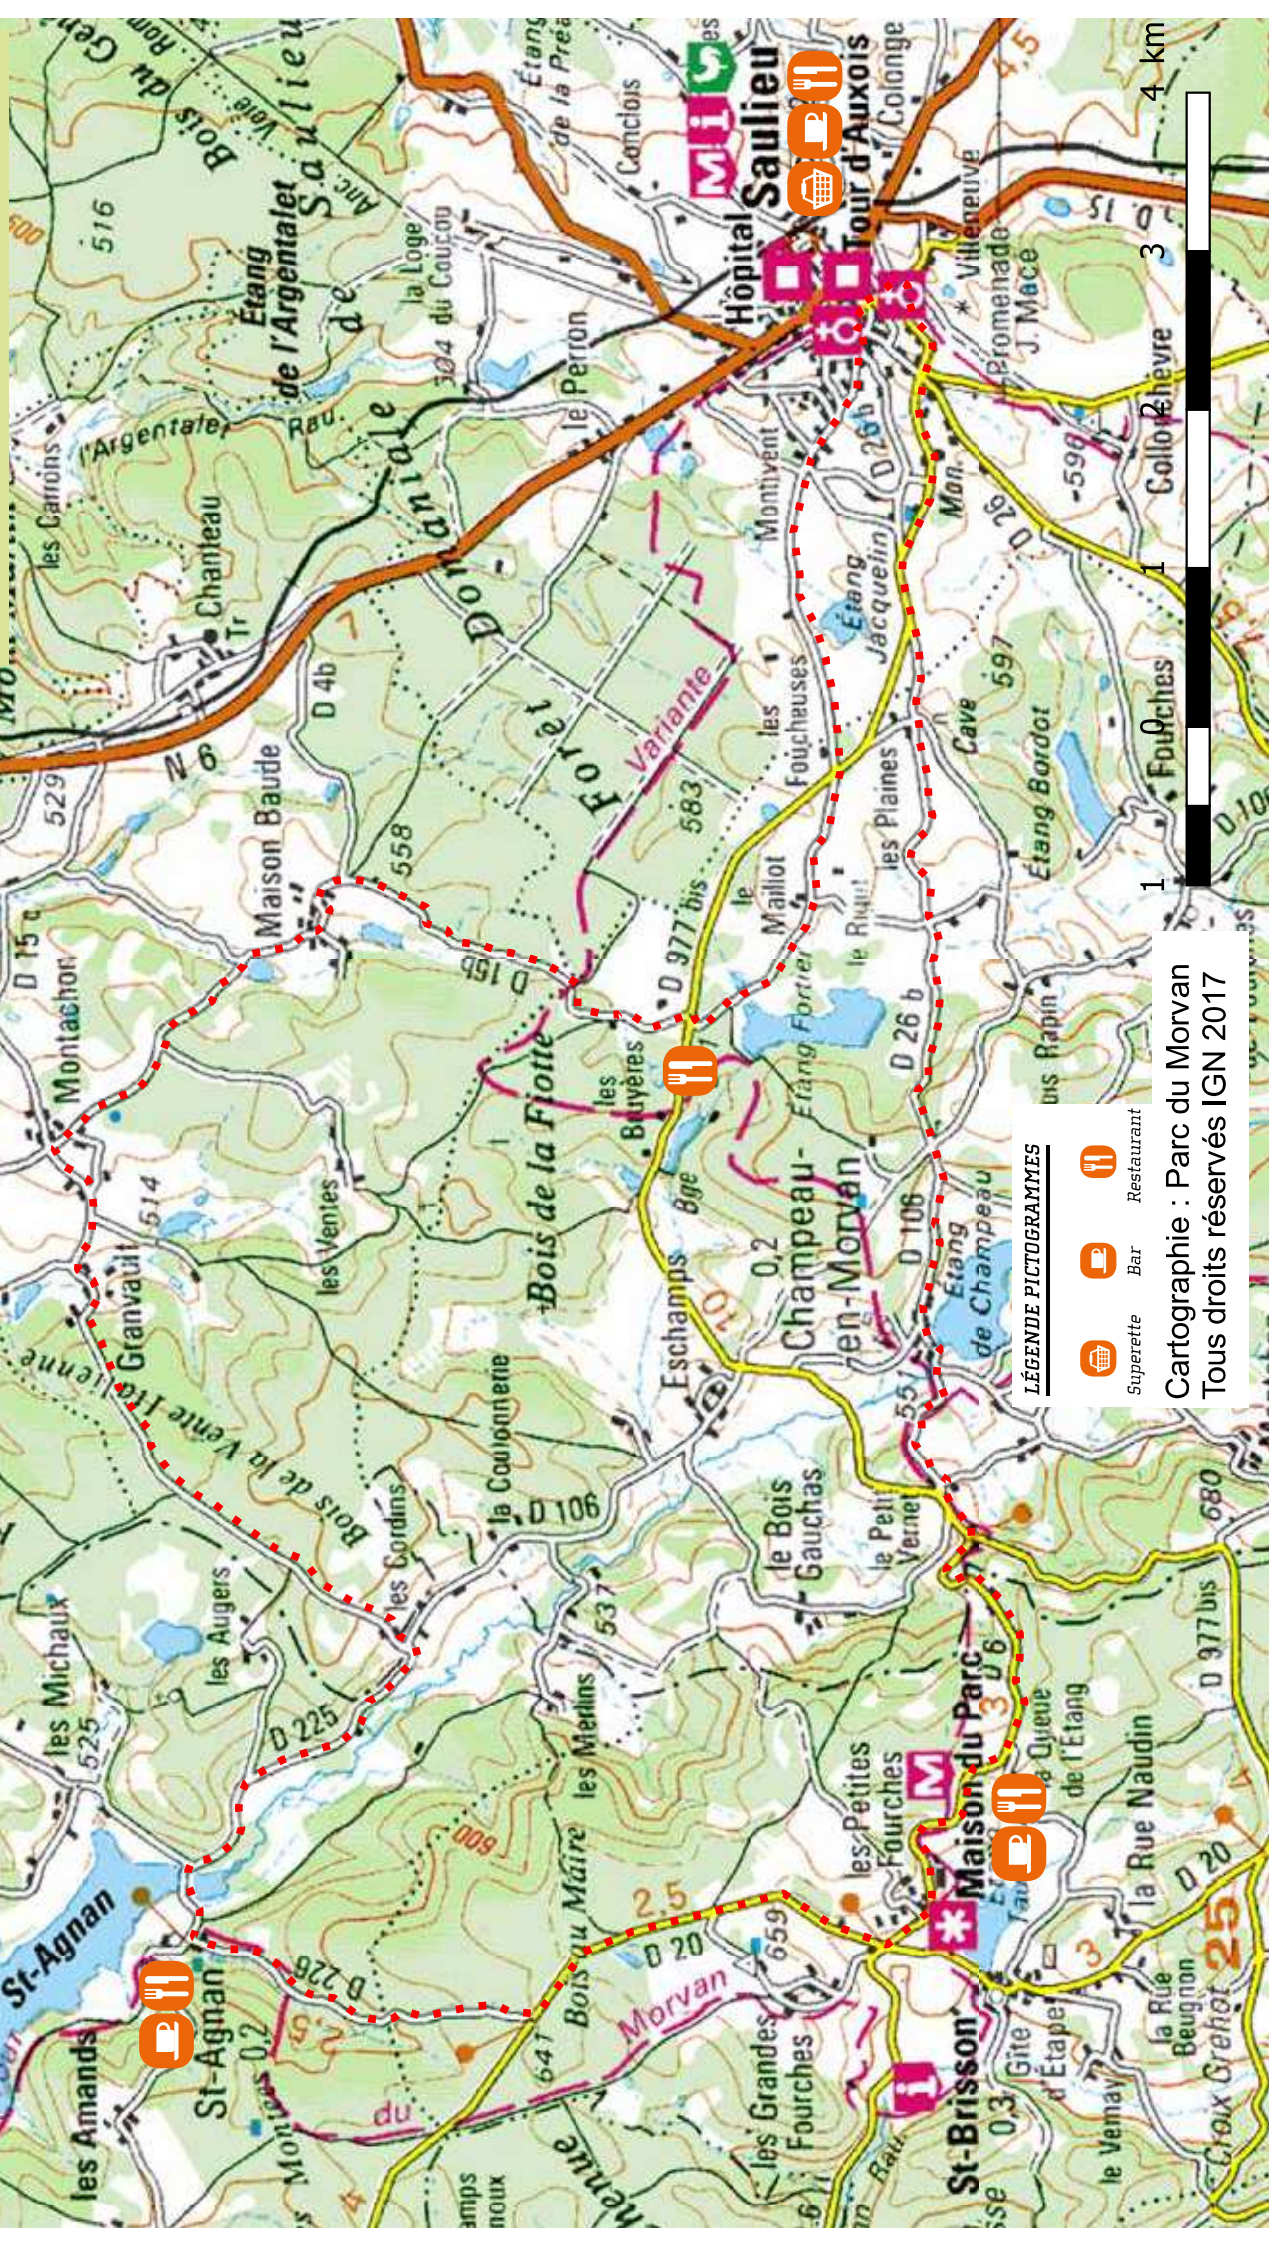

Boucle de SAULLIEU SAINT-AGNAN

DISTANCE
35,5 km

BALISAGE
Les couleurs des numéros renvoient à la difficulté du circuit :
vert/bleu/rouge/noir
> du plus facile au plus difficile.

PROFIL

Si vous rencontrez des problèmes liés au balisage ou à l'état des routes, merci de contacter Alain MILLOT, Chargé de mission activités de pleine nature au Parc naturel régional du Morvan par mail : alain.millot@parcdumorvan.org

BOUCLE DE SAULIEU-SAINT-AGNAN :

- 35,5 km
- Dénivelé positif : 578 m
- Sens du balisage : horaire
- Couleur de balise : jaune
- Numéro : 2 bleu

LÉGENDE PICTOGRAMMES

-  Superette
-  Bar
-  Restaurant

Cartographie : Parc du Morvan
Tous droits réservés IGN 2017